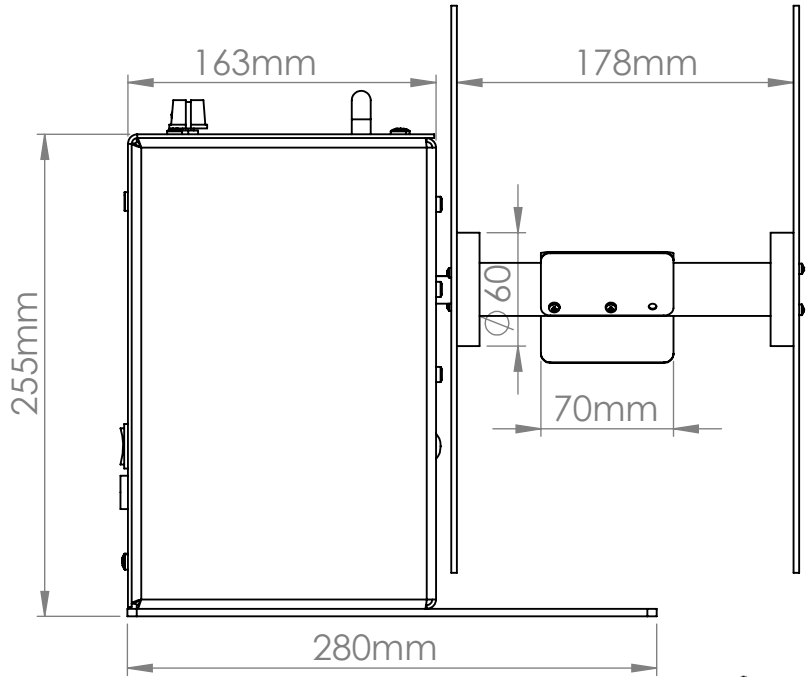

6 5 4 3 2 1

D

D

C

C

B

B

A

A

6 5 4 3 2 1

LABELMATE

Date :
June 2016

Description :
CAT-4-STANDARD

BELARBI

Scale :
1/4

P.N. : LMR025

size :
A4