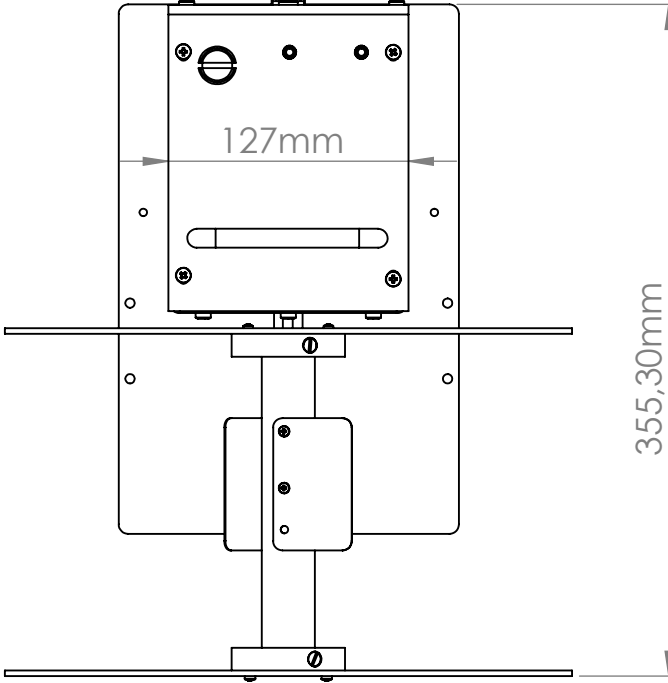

A

A

6 5 4 3 2 1

LABELMATE

Date :
June 2016

Description :
CAT-4-STANDARD

BELARBI

Scale :
1/4

P.N. : LMR025

size :
A4