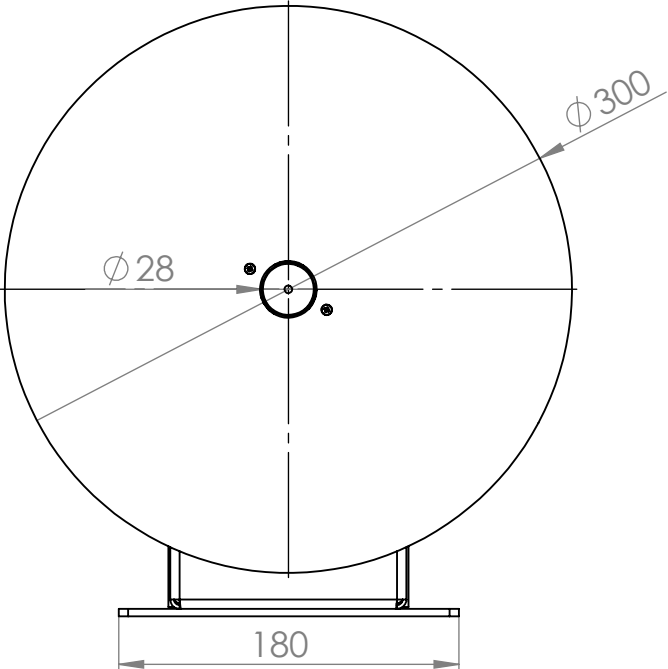

6 5 4 3 2 1

D

D

C

C

B

B

A

A

6 5 4 3 2 1

LABELMATE

Date :
June 2016

Description :
CAT-4-STANDARD

BELARBI

Scale :
1/4

P.N. : LMR025

size :
A4