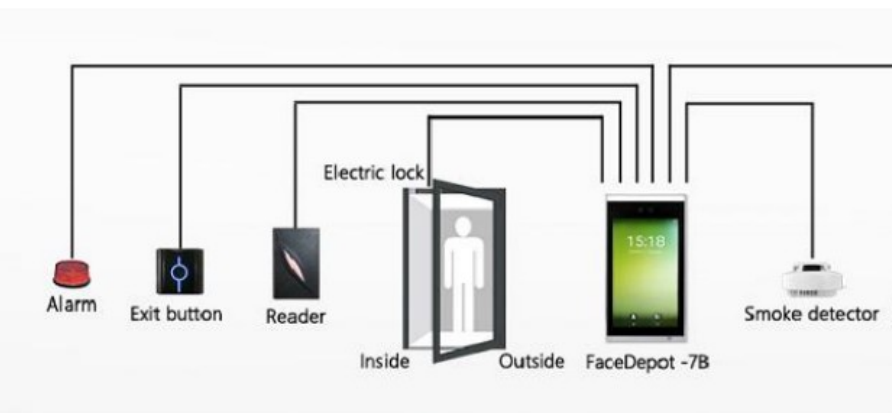

- RS232, RS485; Entrée et sortie Wiegand
- Serrure de porte d'accès, capteur de porte,
- alarme, bouton de sortie et entrée auxiliaire
- Température -10 ° C à 45 ° C
- Audio 2 haut-parleurs
- Humidité 10% à 90%
- Puissance 12V 3A

FaceDepot-7B est une nouvelle station de reconnaissance faciale pour l'intérieur au design compact. La distance de reconnaissance a été considérablement étendue jusqu'à 3 mètres, améliorant considérablement le taux de circulation maximal. Bien que la plupart des algorithmes en charge que la reconnaissance faciale à 15 degrés, ZKTeco prend en charge la reconnaissance à 30 degrés.